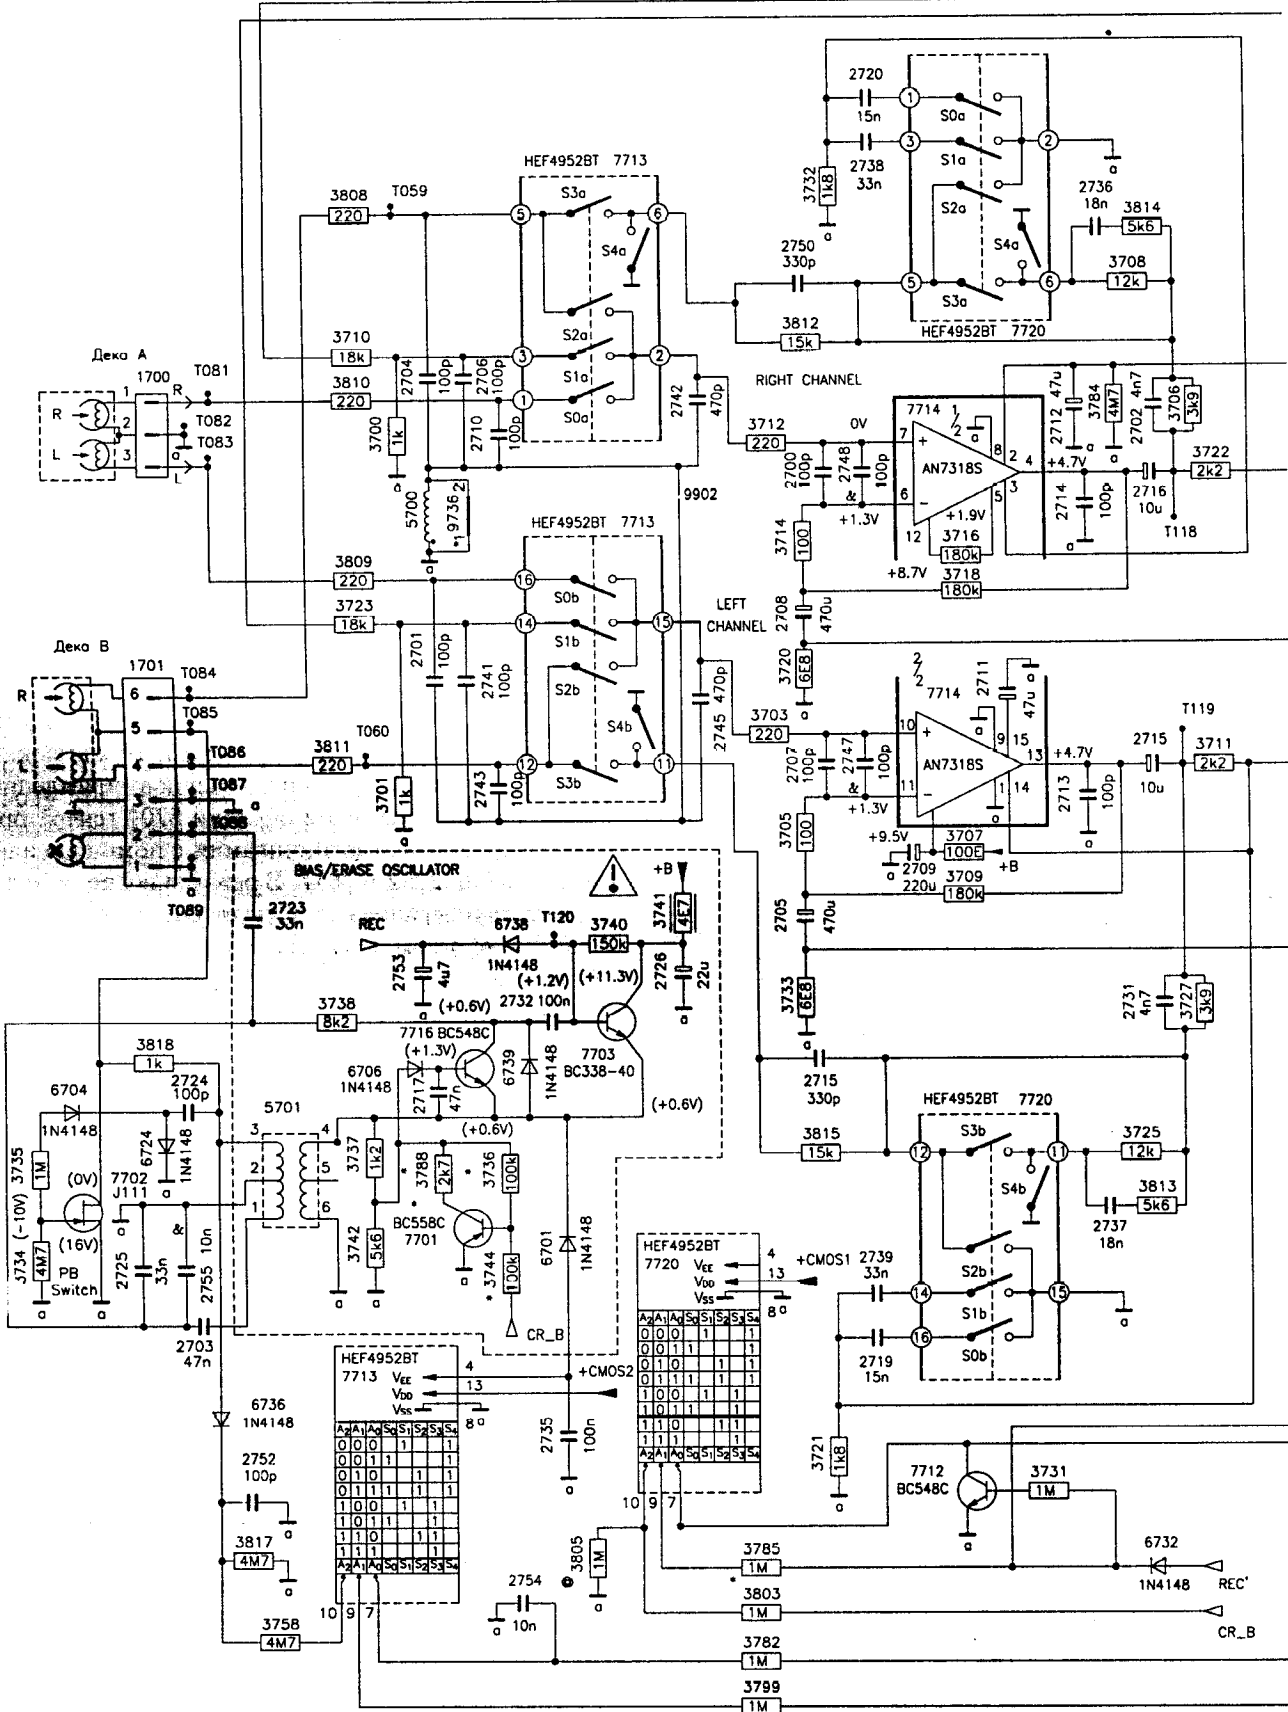

STABILIZING CIRCUIT +5V

To	3193
	3194
	3195
	3197
	7175

1	2	3	4	5	6
7	8	9	10	11	12
13	14	15	16	17	18
19	20	21	22	23	24

1	2	3	4	5	6
7	8	9	10	11	12
13	14	15	16	17	18
19	20	21	22	23	24

1	2	3	4	5	6
7	8	9	10	11	12
13	14	15	16	17	18
19	20	21	22	23	24

1	2	3	4	5	6
7	8	9	10	11	12
13	14	15	16	17	18
19	20	21	22	23	24

1	2	3	4	5	6
7	8	9	10	11	12
13	14	15	16	17	18
19	20	21	22	23	24

1	2	3	4	5	6
7	8	9	10	11	12
13	14	15	16	17	18
19	20	21	22	23	24

1	2	3	4	5	6
7	8	9	10	11	12
13	14	15	16	17	18
19	20	21	22	23	24

REFER TO CDC MECHANISM- CDM12.1

Дис 27 Принципиальная схема

« баску управления
механизмом проигрывателя
компакт-диск CDC

For software V76

1807
T024 1 H POS' (HOME SW)
T023 2 SW1
T022 3 SW2
T021 4 SW3 (DISK LOCK)

1808
T020 1 STORE'
T019 2 EJECT'
T018 3 DISK DETECT'
T017 4 DISK COUNT'
T016 5 CENTRE POS OVER'
T015 6 0V (GND)
T014 7 +5V

1802
T028 1 FRONT (OPEN)
T027 2 REAR (CLOSE)
T026 3 DOWN
T025 4 UP

1804
T009 7 LO
T008 6 GNDA
T007 5 RO
T006 4 RESET
T005 3 ACKN
T004 2 STROBE
T003 1 DATA