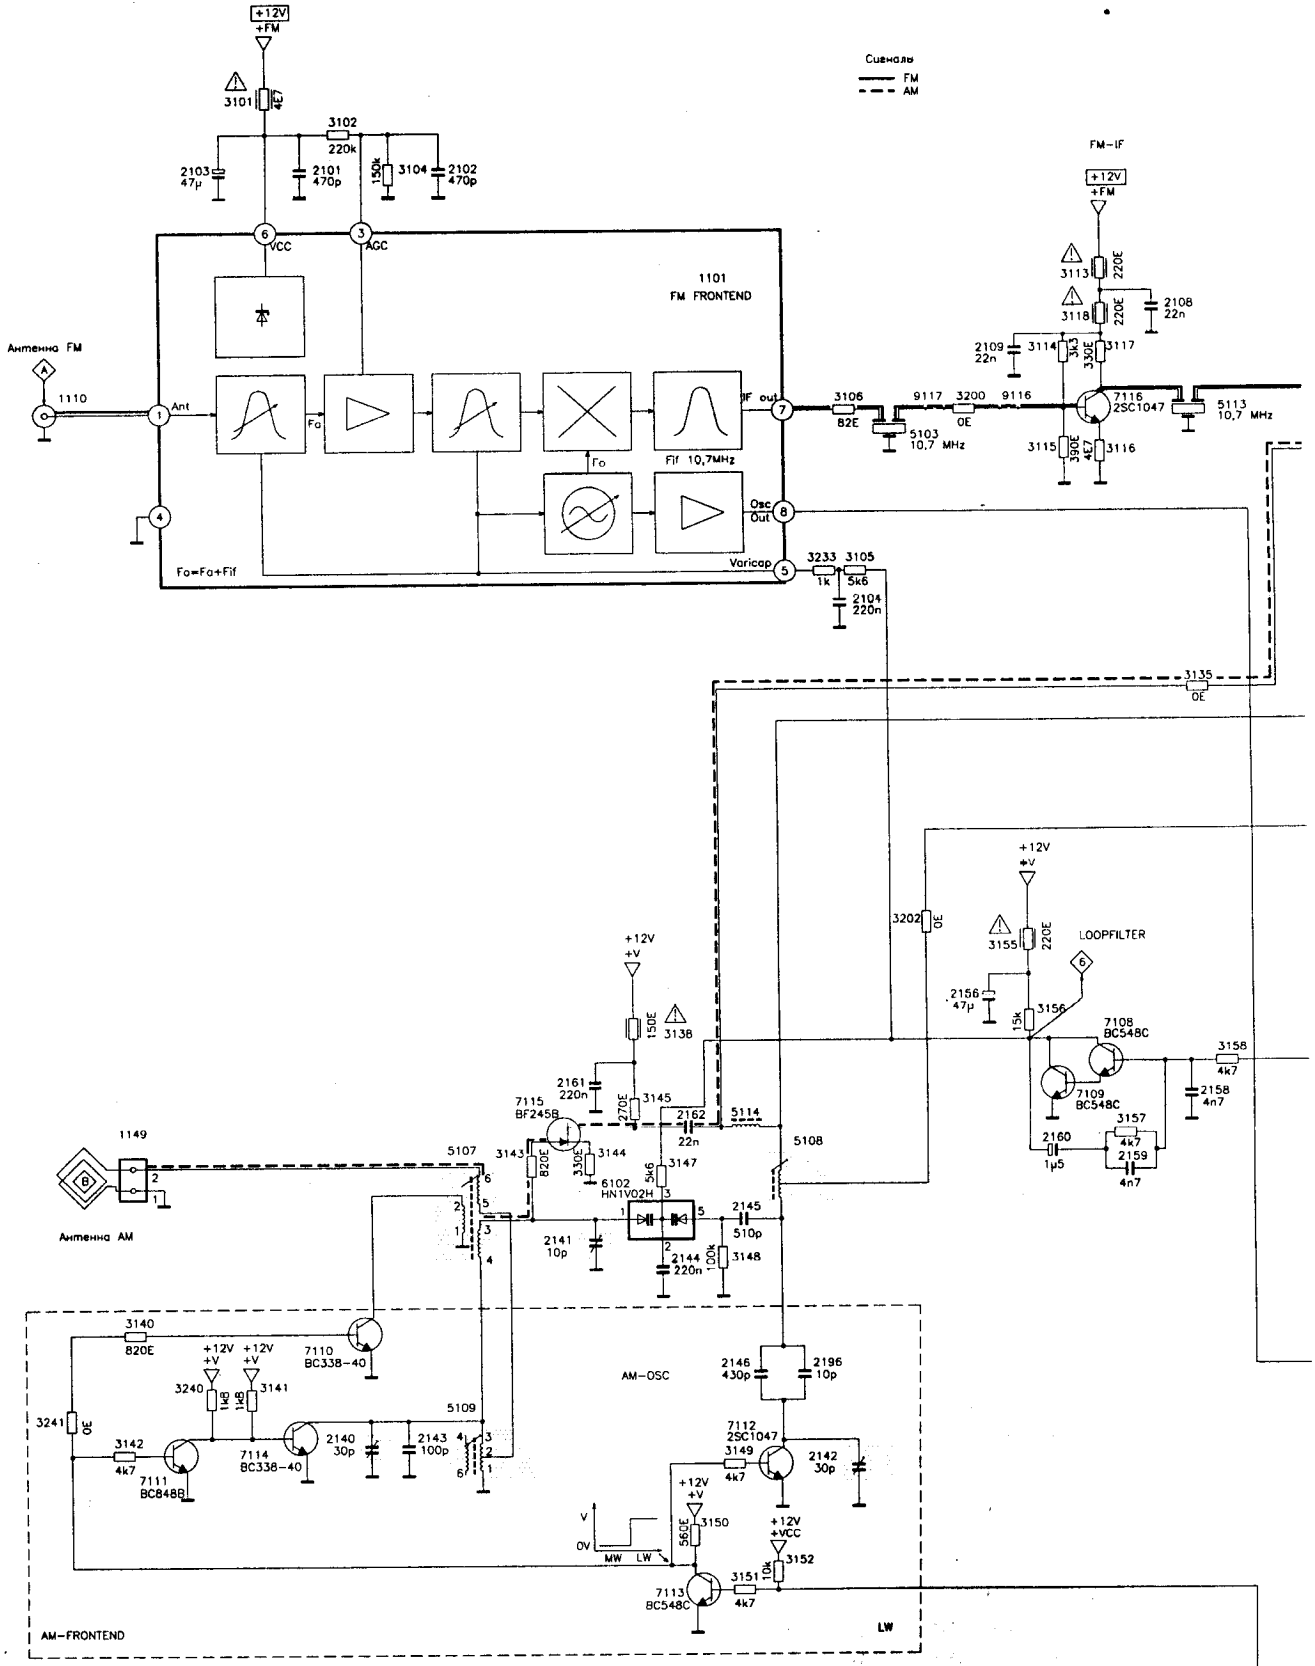

STABILIZING CIRCUIT +5V

To	3193
	3194
	3195
	3197
	7175

1	2	3	4	5	6
7	8	9	10	11	12
13	14	15	16	17	18
19	20	21	22	23	24

1	2	3	4	5	6
7	8	9	10	11	12
13	14	15	16	17	18
19	20	21	22	23	24

1	2	3	4	5	6
7	8	9	10	11	12
13	14	15	16	17	18
19	20	21	22	23	24

REFER TO CDC MECHANISM- CDM12.1

Дис 27 Принципиальная схема

« баску управления
механизмом проигрывателя
компакт-диск CDC

For software V76

1807
T024 1 H POS' (HOME SW)
T023 2 SW1
T022 3 SW2
T021 4 SW3 (DISK LOCK)

1808
T020 1 STORE'
T019 2 EJECT'
T018 3 DISK DETECT'
T017 4 DISK COUNT'
T016 5 CENTRE POS OVER'
T015 6 0V (GND)
T014 7 +5V

1802
T028 1 FRONT (OPEN)
T027 2 REAR (CLOSE)
T026 3 DOWN
T025 4 UP

1804
T009 7 LO
T008 6 GNDA
T007 5 RO
T006 4 RESET
T005 3 ACKN
T004 2 STROBE
T003 1 DATA