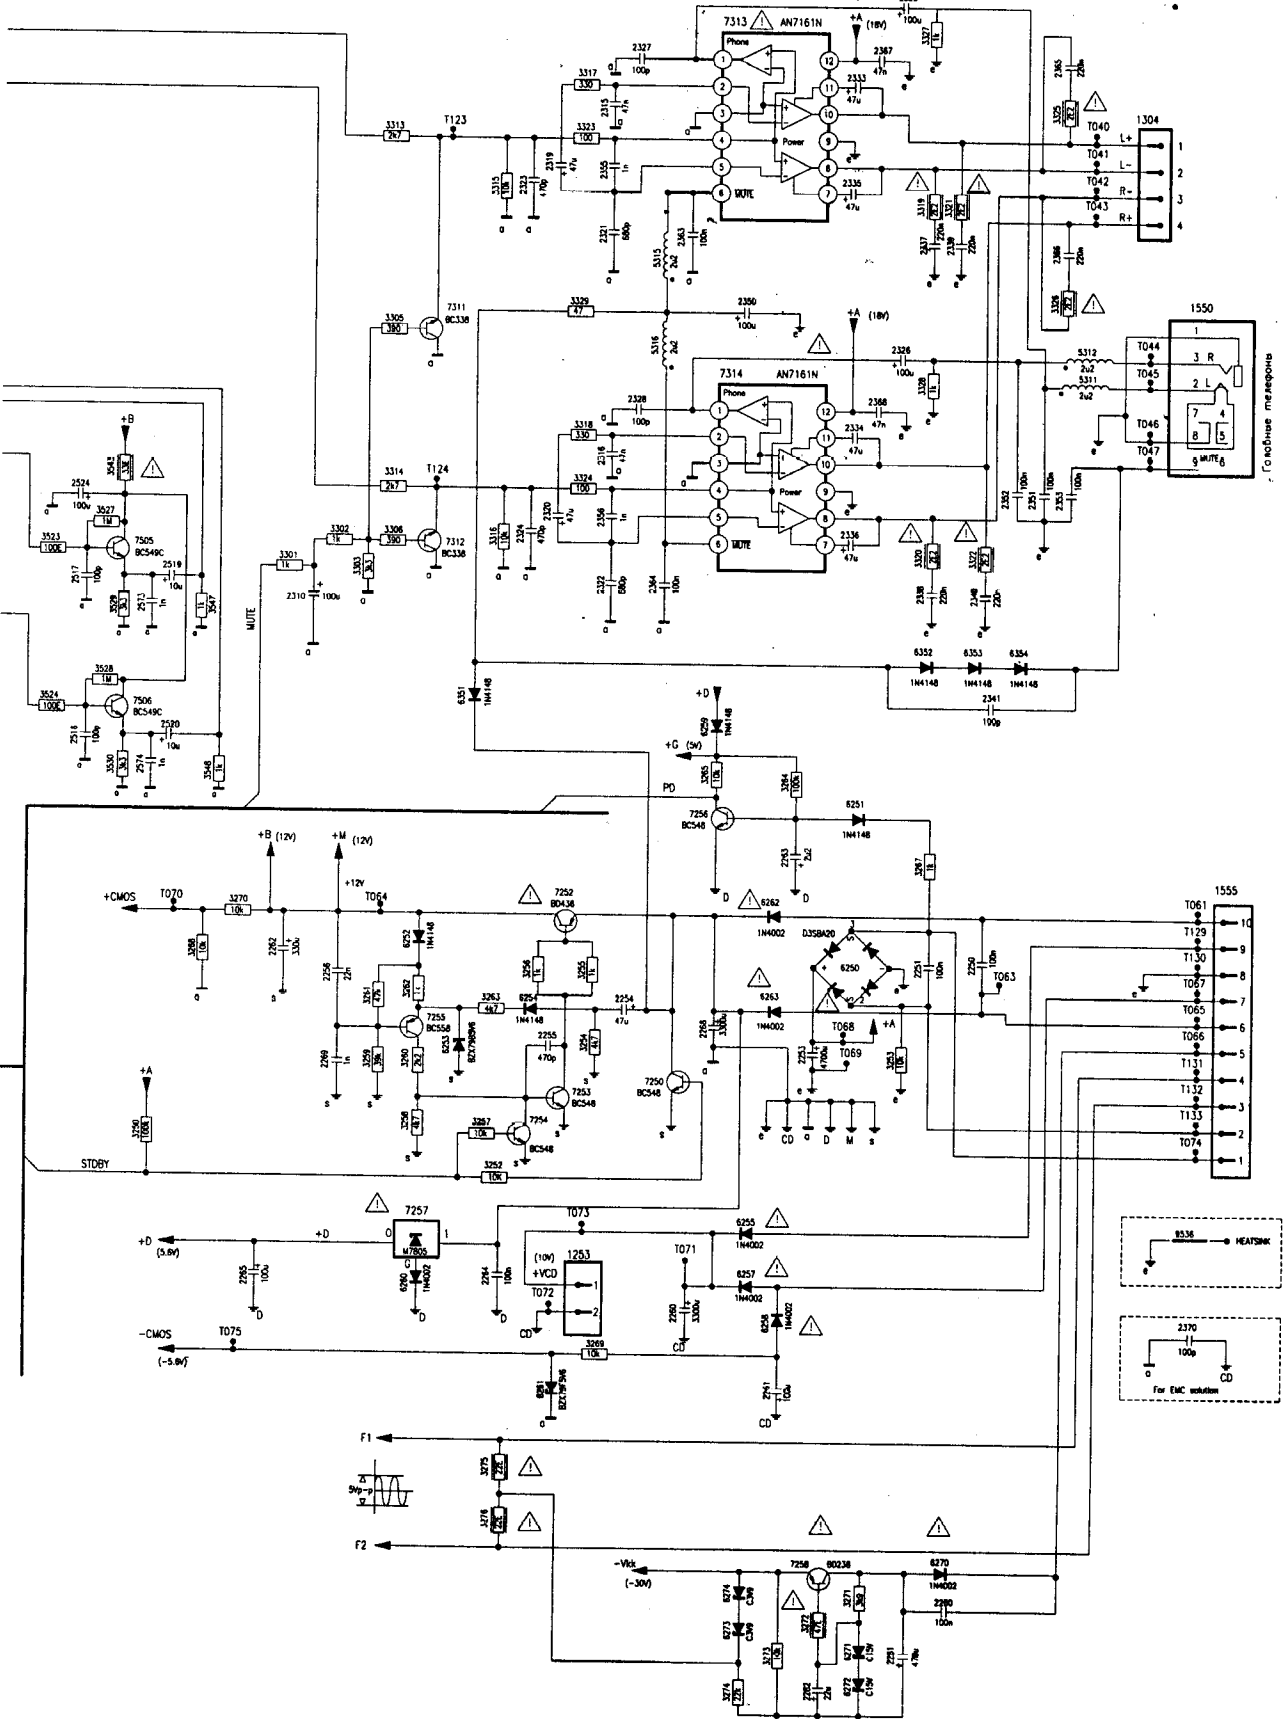

Горющие трансформеры