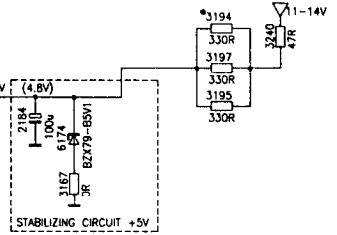

STABILIZING CIRCUIT +5V

To	3193
	3194
	3195
	3197
	7175

1	2	3	4	5	6
7	8	9	10	11	12
13	14	15	16	17	18
19	20	21	22	23	24

1	2	3	4	5	6
7	8	9	10	11	12
13	14	15	16	17	18
19	20	21	22	23	24

1	2	3	4	5	6
7	8	9	10	11	12
13	14	15	16	17	18
19	20	21	22	23	24

REFER TO CDC MECHANISM- CDM12.1

Дис 27 Принципиальная схема

« баску управления
механизмом проигрывателя
компакт-диск CDC

For software V76

1807
T024 1 H POS' (HOME SW)
T023 2 SW1
T022 3 SW2
T021 4 SW3 (DISK LOCK)

1808
T020 1 STORE'
T019 2 EJECT'
T018 3 DISK DETECT'
T017 4 DISK COUNT'
T016 5 CENTRE POS OVER'
T015 6 0V (GND)
T014 7 +5V

1802
T028 1 FRONT (OPEN)
T027 2 REAR (CLOSE)
T026 3 DOWN
T025 4 UP

1804
T009 7 LO
T008 6 GNDA
T007 5 RO
T006 4 RESET
T005 3 ACKN
T004 2 STROBE
T003 1 DATA