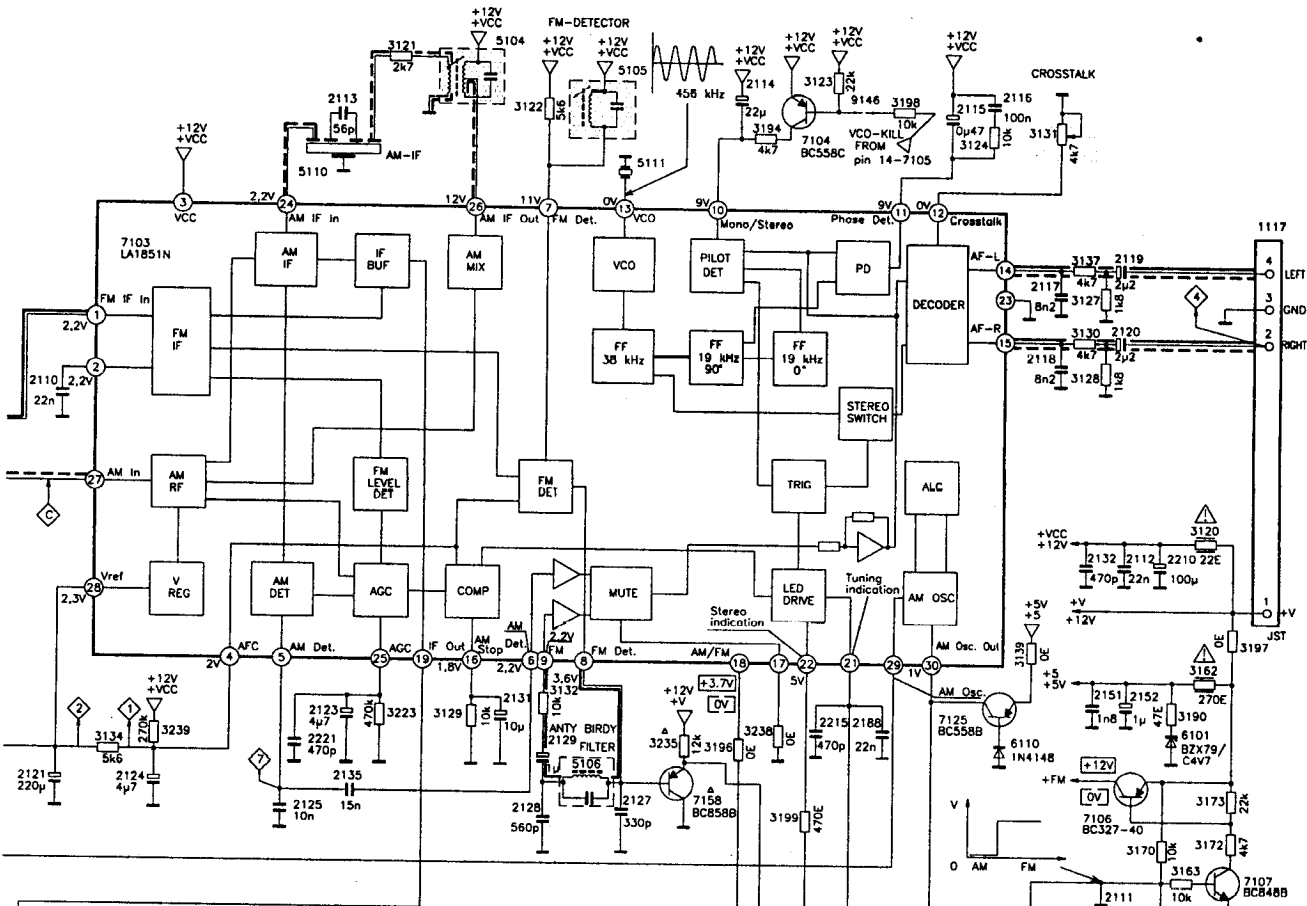

STABILIZING CIRCUIT +5V

To	3193
	3194
	3195
	3197
	7175

1	2	3	4	5	6
7	8	9	10	11	12
13	14	15	16	17	18
19	20	21	22	23	24

1	2	3	4	5	6
7	8	9	10	11	12
13	14	15	16	17	18
19	20	21	22	23	24

1	2	3	4	5	6
7	8	9	10	11	12
13	14	15	16	17	18
19	20	21	22	23	24

1	2	3	4	5	6
7	8	9	10	11	12
13	14	15	16	17	18
19	20	21	22	23	24

1	2	3	4	5	6
7	8	9	10	11	12
13	14	15	16	17	18
19	20	21	22	23	24

1	2	3	4	5	6
7	8	9	10	11	12
13	14	15	16	17	18
19	20	21	22	23	24

1	2	3	4	5	6
7	8	9	10	11	12
13	14	15	16	17	18
19	20	21	22	23	24

REFER TO CDC MECHANISM- CDM12.1

Дис 27 Принципиальная схема

« баску управления
механизмом проигрывателя
компакт-диск CDC

For software V76

1807
T024 1 H POS' (HOME SW)
T023 2 SW1
T022 3 SW2
T021 4 SW3 (DISK LOCK)

1808
T020 1 STORE'
T019 2 EJECT'
T018 3 DISK DETECT'
T017 4 DISK COUNT'
T016 5 CENTRE POS OVER'
T015 6 0V (GND)
T014 7 +5V

1802
T028 1 FRONT (OPEN)
T027 2 REAR (CLOSE)
T026 3 DOWN
T025 4 UP

1804
T009 7 LO
T008 6 GNDA
T007 5 RO
T006 4 RESET
T005 3 ACKN
T004 2 STROBE
T003 1 DATA