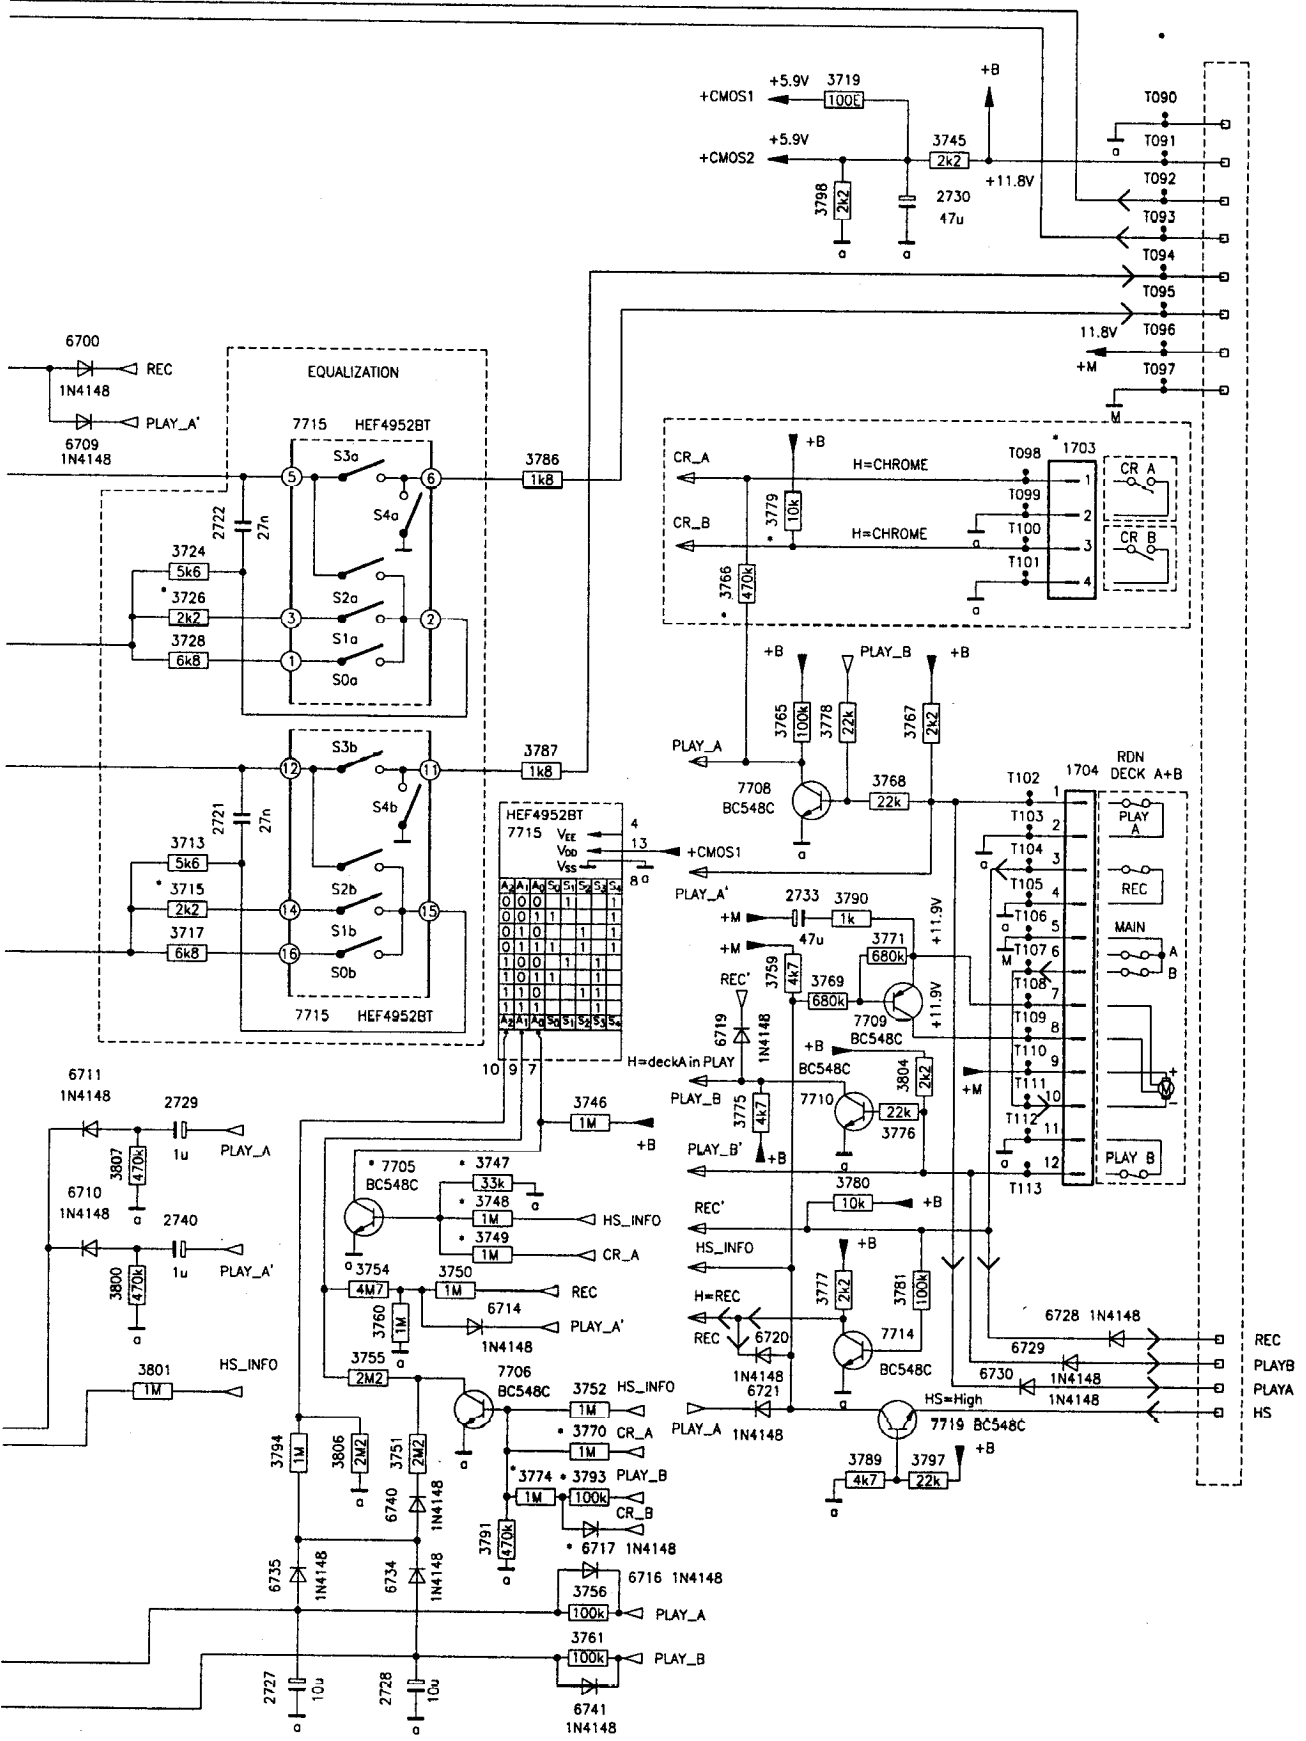

1	2	3	4	5	6
7	8	9	10	11	12
13	14	15	16	17	18
19	20	21	22	23	24

1	2	3	4	5	6
7	8	9	10	11	12
13	14	15	16	17	18
19	20	21	22	23	24

1	2	3	4	5	6
7	8	9	10	11	12
13	14	15	16	17	18
19	20	21	22	23	24

1	2	3	4	5	6
7	8	9	10	11	12
13	14	15	16	17	18
19	20	21	22	23	24

REFER TO CDC MECHANISM- CDM12.1

Дис 27 Принципиальная схема

« баску управления
механизмом проигрывателя
компакт-диск CDC

For software V76

1807
T024 1 H POS' (HOME SW)
T023 2 SW1
T022 3 SW2
T021 4 SW3 (DISK LOCK)

1808
T020 1 STORE'
T019 2 EJECT'
T018 3 DISK DETECT'
T017 4 DISK COUNT'
T016 5 CENTRE POS OVER'
T015 6 0V (GND)
T014 7 +5V

1802
T028 1 FRONT (OPEN)
T027 2 REAR (CLOSE)
T026 3 DOWN
T025 4 UP

1804
T009 7 LO
T008 6 GNDA
T007 5 RO
T006 4 RESET
T005 3 ACKN
T004 2 STROBE
T003 1 DATA