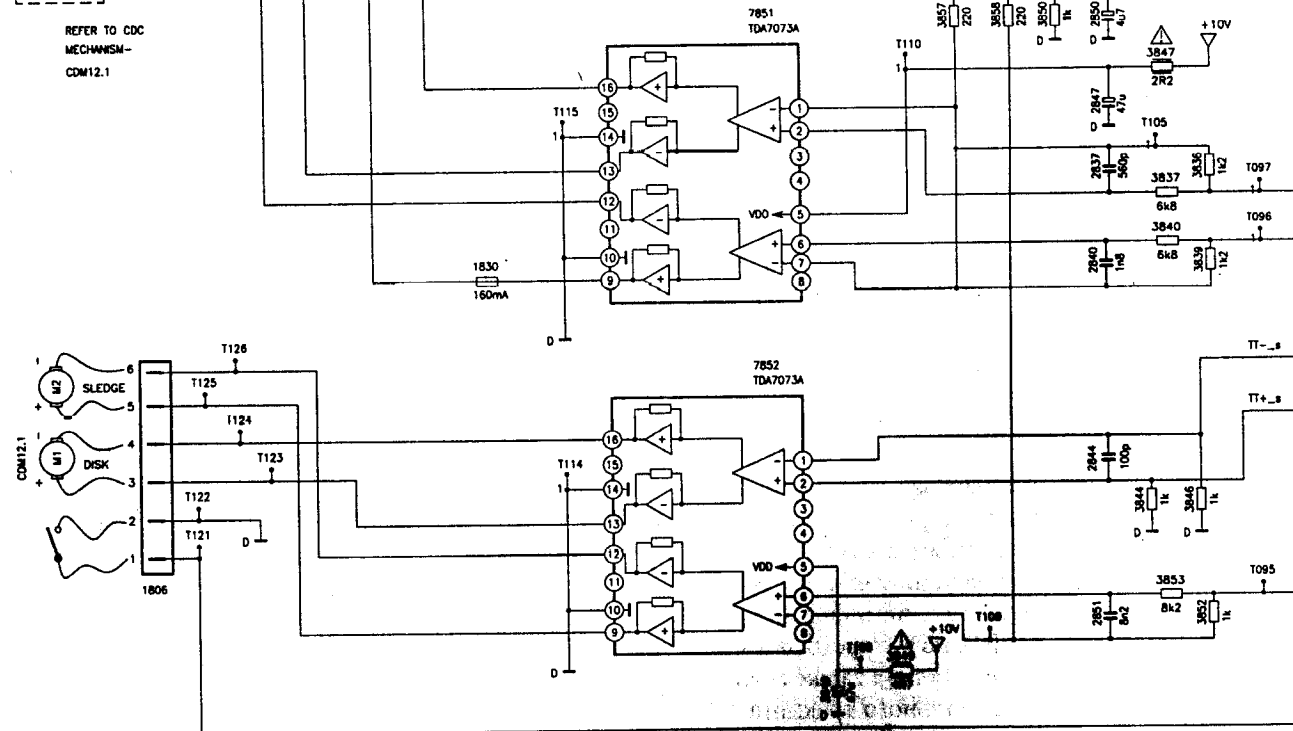

REFER TO CDC MECHANISM- CDM12.1

Дис 27 Принципиальная схема

« баску управления
механизмом проигрывателя
компакт-диск CDC

For software V76

1807
T024 1 H POS' (HOME SW)
T023 2 SW1
T022 3 SW2
T021 4 SW3 (DISK LOCK)

1808
T020 1 STORE'
T019 2 EJECT'
T018 3 DISK DETECT'
T017 4 DISK COUNT'
T016 5 CENTRE POS OVER'
T015 6 0V (GND)
T014 7 +5V

1802
T028 1 FRONT (OPEN)
T027 2 REAR (CLOSE)
T026 3 DOWN
T025 4 UP

1804
T009 7 LO
T008 6 GNDA
T007 5 RO
T006 4 RESET
T005 3 ACKN
T004 2 STROBE
T003 1 DATA