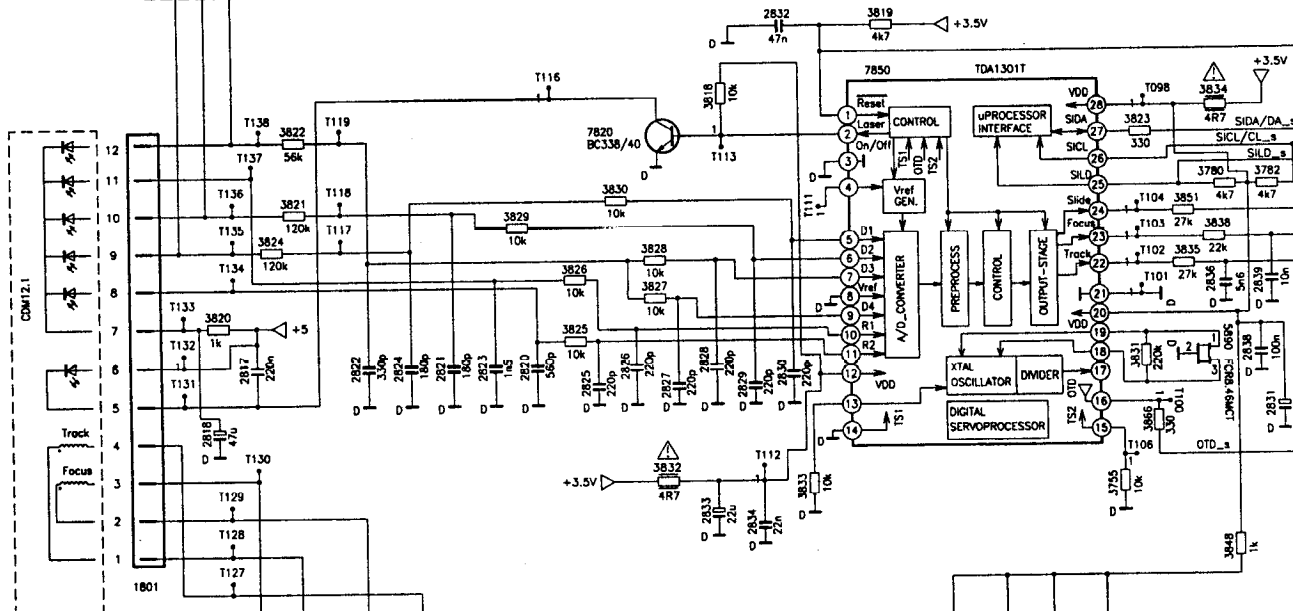

1	2	3	4	5	6
7	8	9	10	11	12
13	14	15	16	17	18
19	20	21	22	23	24

1	2	3	4	5	6
7	8	9	10	11	12
13	14	15	16	17	18
19	20	21	22	23	24

1	2	3	4	5	6
7	8	9	10	11	12
13	14	15	16	17	18
19	20	21	22	23	24

1	2	3	4	5	6
7	8	9	10	11	12
13	14	15	16	17	18
19	20	21	22	23	24

REFER TO CDC MECHANISM- CDM12.1

Дис 27 Принципиальная схема

« баску управления
механизмом проигрывателя
компакт-диск CDC

For software V76

1807
T024 1 H POS' (HOME SW)
T023 2 SW1
T022 3 SW2
T021 4 SW3 (DISK LOCK)

1808
T020 1 STORE'
T019 2 EJECT'
T018 3 DISK DETECT'
T017 4 DISK COUNT'
T016 5 CENTRE POS OVER'
T015 6 0V (GND)
T014 7 +5V

1802
T028 1 FRONT (OPEN)
T027 2 REAR (CLOSE)
T026 3 DOWN
T025 4 UP

1804
T009 7 LO
T008 6 GNDA
T007 5 RO
T006 4 RESET
T005 3 ACKN
T004 2 STROBE
T003 1 DATA