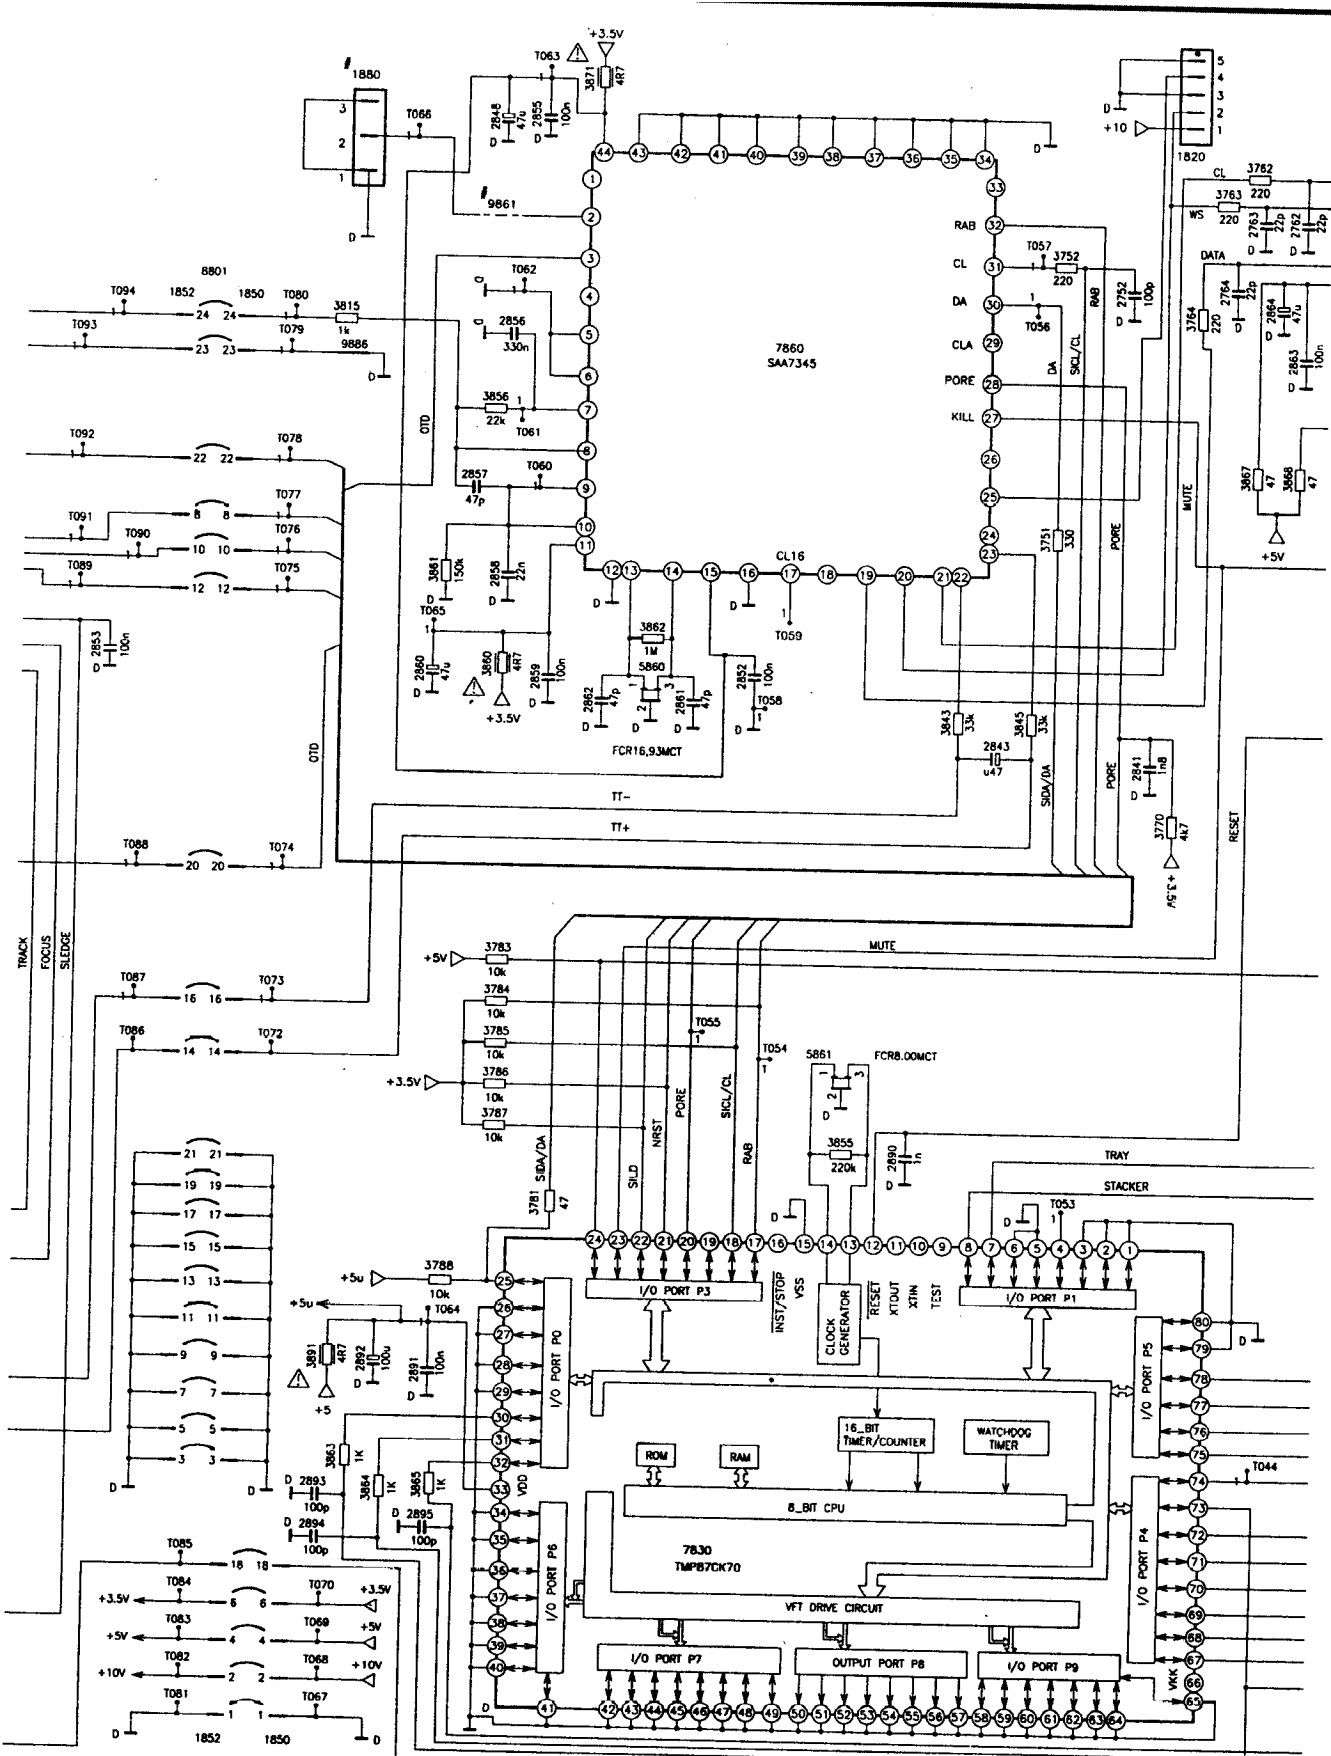

STABILIZING CIRCUIT +5V

To	3193
	3194
	3195
	3197
	7175

1	2	3	4	5	6
7	8	9	10	11	12
13	14	15	16	17	18
19	20	21	22	23	24

1	2	3	4	5	6
7	8	9	10	11	12
13	14	15	16	17	18
19	20	21	22	23	24

1	2	3	4	5	6
7	8	9	10	11	12
13	14	15	16	17	18
19	20	21	22	23	24

1	2	3	4	5	6
7	8	9	10	11	12
13	14	15	16	17	18
19	20	21	22	23	24

1	2	3	4	5	6
7	8	9	10	11	12
13	14	15	16	17	18
19	20	21	22	23	24

1	2	3	4	5	6
7	8	9	10	11	12
13	14	15	16	17	18
19	20	21	22	23	24

1	2	3	4	5	6
7	8	9	10	11	12
13	14	15	16	17	18
19	20	21	22	23	24

REFER TO CDC MECHANISM- CDM12.1

Дис 27 Принципиальная схема

« баску управления
механизмом проигрывателя
компакт-диск CDC

For software V76

1807
T024 1 H POS' (HOME SW)
T023 2 SW1
T022 3 SW2
T021 4 SW3 (DISK LOCK)

1808
T020 1 STORE'
T019 2 EJECT'
T018 3 DISK DETECT'
T017 4 DISK COUNT'
T016 5 CENTRE POS OVER'
T015 6 0V (GND)
T014 7 +5V

1802
T028 1 FRONT (OPEN)
T027 2 REAR (CLOSE)
T026 3 DOWN
T025 4 UP

1804
T009 7 LO
T008 6 GNDA
T007 5 RO
T006 4 RESET
T005 3 ACKN
T004 2 STROBE
T003 1 DATA