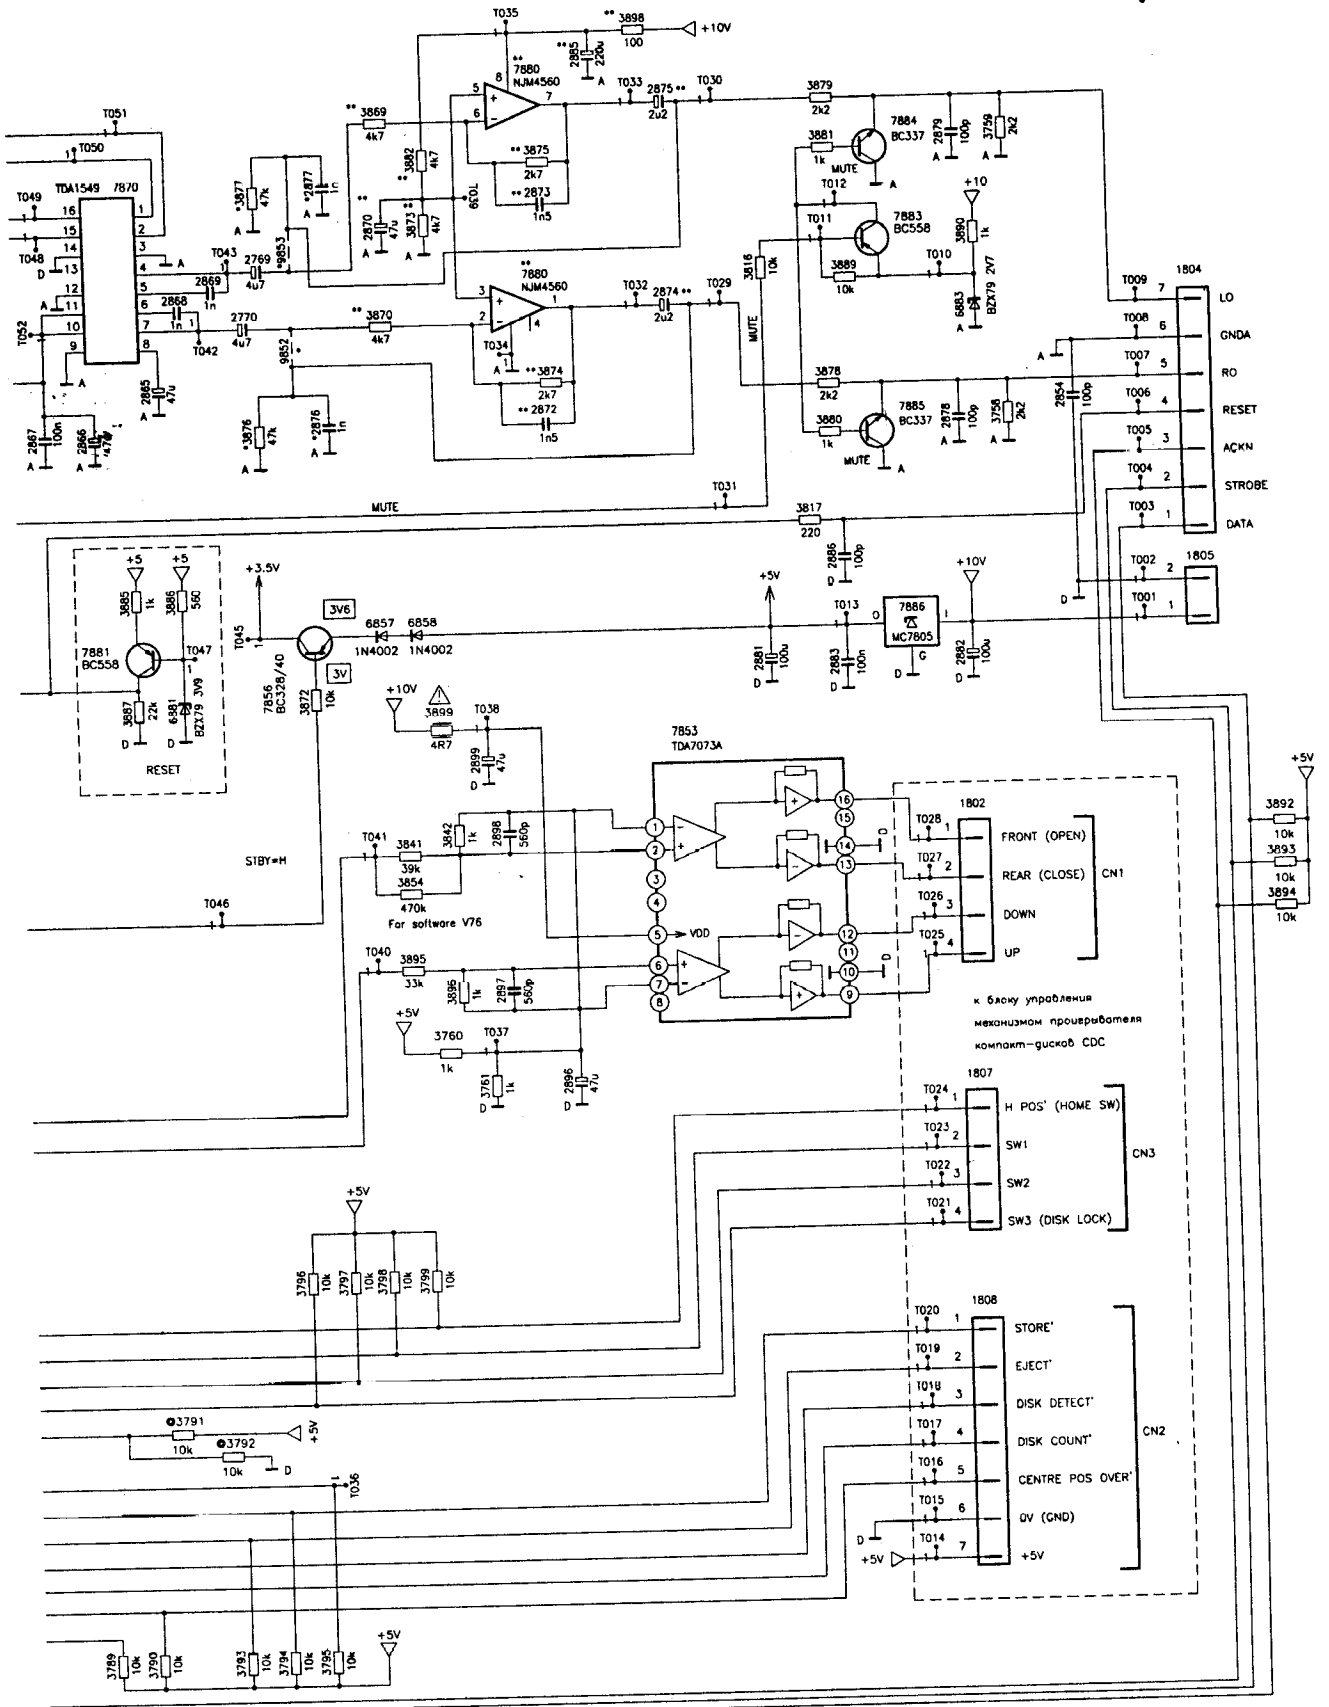

STABILIZING CIRCUIT +5V

To	3193
	3194
	3195
	3197
	7175

1	2	3	4	5	6
7	8	9	10	11	12
13	14	15	16	17	18
19	20	21	22	23	24

1	2	3	4	5	6
7	8	9	10	11	12
13	14	15	16	17	18
19	20	21	22	23	24

1	2	3	4	5	6
7	8	9	10	11	12
13	14	15	16	17	18
19	20	21	22	23	24

1	2	3	4	5	6
7	8	9	10	11	12
13	14	15	16	17	18
19	20	21	22	23	24

1	2	3	4	5	6
7	8	9	10	11	12
13	14	15	16	17	18
19	20	21	22	23	24

1	2	3	4	5	6
7	8	9	10	11	12
13	14	15	16	17	18
19	20	21	22	23	24

1	2	3	4	5	6
7	8	9	10	11	12
13	14	15	16	17	18
19	20	21	22	23	24

REFER TO CDC MECHANISM- CDM12.1

Дис 27 Принципиальная схема

« баску управления
механизмом проигрывателя
компакт-диск CDC

For software V76

1807
T024 1 H POS' (HOME SW)
T023 2 SW1
T022 3 SW2
T021 4 SW3 (DISK LOCK)

1808
T020 1 STORE'
T019 2 EJECT'
T018 3 DISK DETECT'
T017 4 DISK COUNT'
T016 5 CENTRE POS OVER'
T015 6 0V (GND)
T014 7 +5V

1802
T028 1 FRONT (OPEN)
T027 2 REAR (CLOSE)
T026 3 DOWN
T025 4 UP

1804
T009 7 LO
T008 6 GNDA
T007 5 RO
T006 4 RESET
T005 3 ACKN
T004 2 STROBE
T003 1 DATA