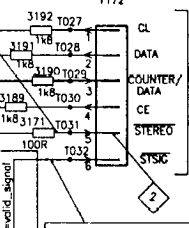

STABILIZING CIRCUIT +5V

To	3193
	3194
	3195
	3197
	7175

1	2	3	4	5	6
7	8	9	10	11	12
13	14	15	16	17	18
19	20	21	22	23	24

1	2	3	4	5	6
7	8	9	10	11	12
13	14	15	16	17	18
19	20	21	22	23	24

1	2	3	4	5	6
7	8	9	10	11	12
13	14	15	16	17	18
19	20	21	22	23	24

1	2	3	4	5	6
7	8	9	10	11	12
13	14	15	16	17	18
19	20	21	22	23	24

1	2	3	4	5	6
7	8	9	10	11	12
13	14	15	16	17	18
19	20	21	22	23	24

1	2	3	4	5	6
7	8	9	10	11	12
13	14	15	16	17	18
19	20	21	22	23	24

1	2	3	4	5	6
7	8	9	10	11	12
13	14	15	16	17	18
19	20	21	22	23	24

REFER TO CDC MECHANISM- CDM12.1

Дис 27 Принципиальная схема

« баску управления
механизмом проигрывателя
компакт-диск CDC

For software V76

1807
T024 1 H POS' (HOME SW)
T023 2 SW1
T022 3 SW2
T021 4 SW3 (DISK LOCK)

1808
T020 1 STORE'
T019 2 EJECT'
T018 3 DISK DETECT'
T017 4 DISK COUNT'
T016 5 CENTRE POS OVER'
T015 6 0V (GND)
T014 7 +5V

1802
T028 1 FRONT (OPEN)
T027 2 REAR (CLOSE)
T026 3 DOWN
T025 4 UP

1804
T009 7 LO
T008 6 GNDA
T007 5 RO
T006 4 RESET
T005 3 ACKN
T004 2 STROBE
T003 1 DATA